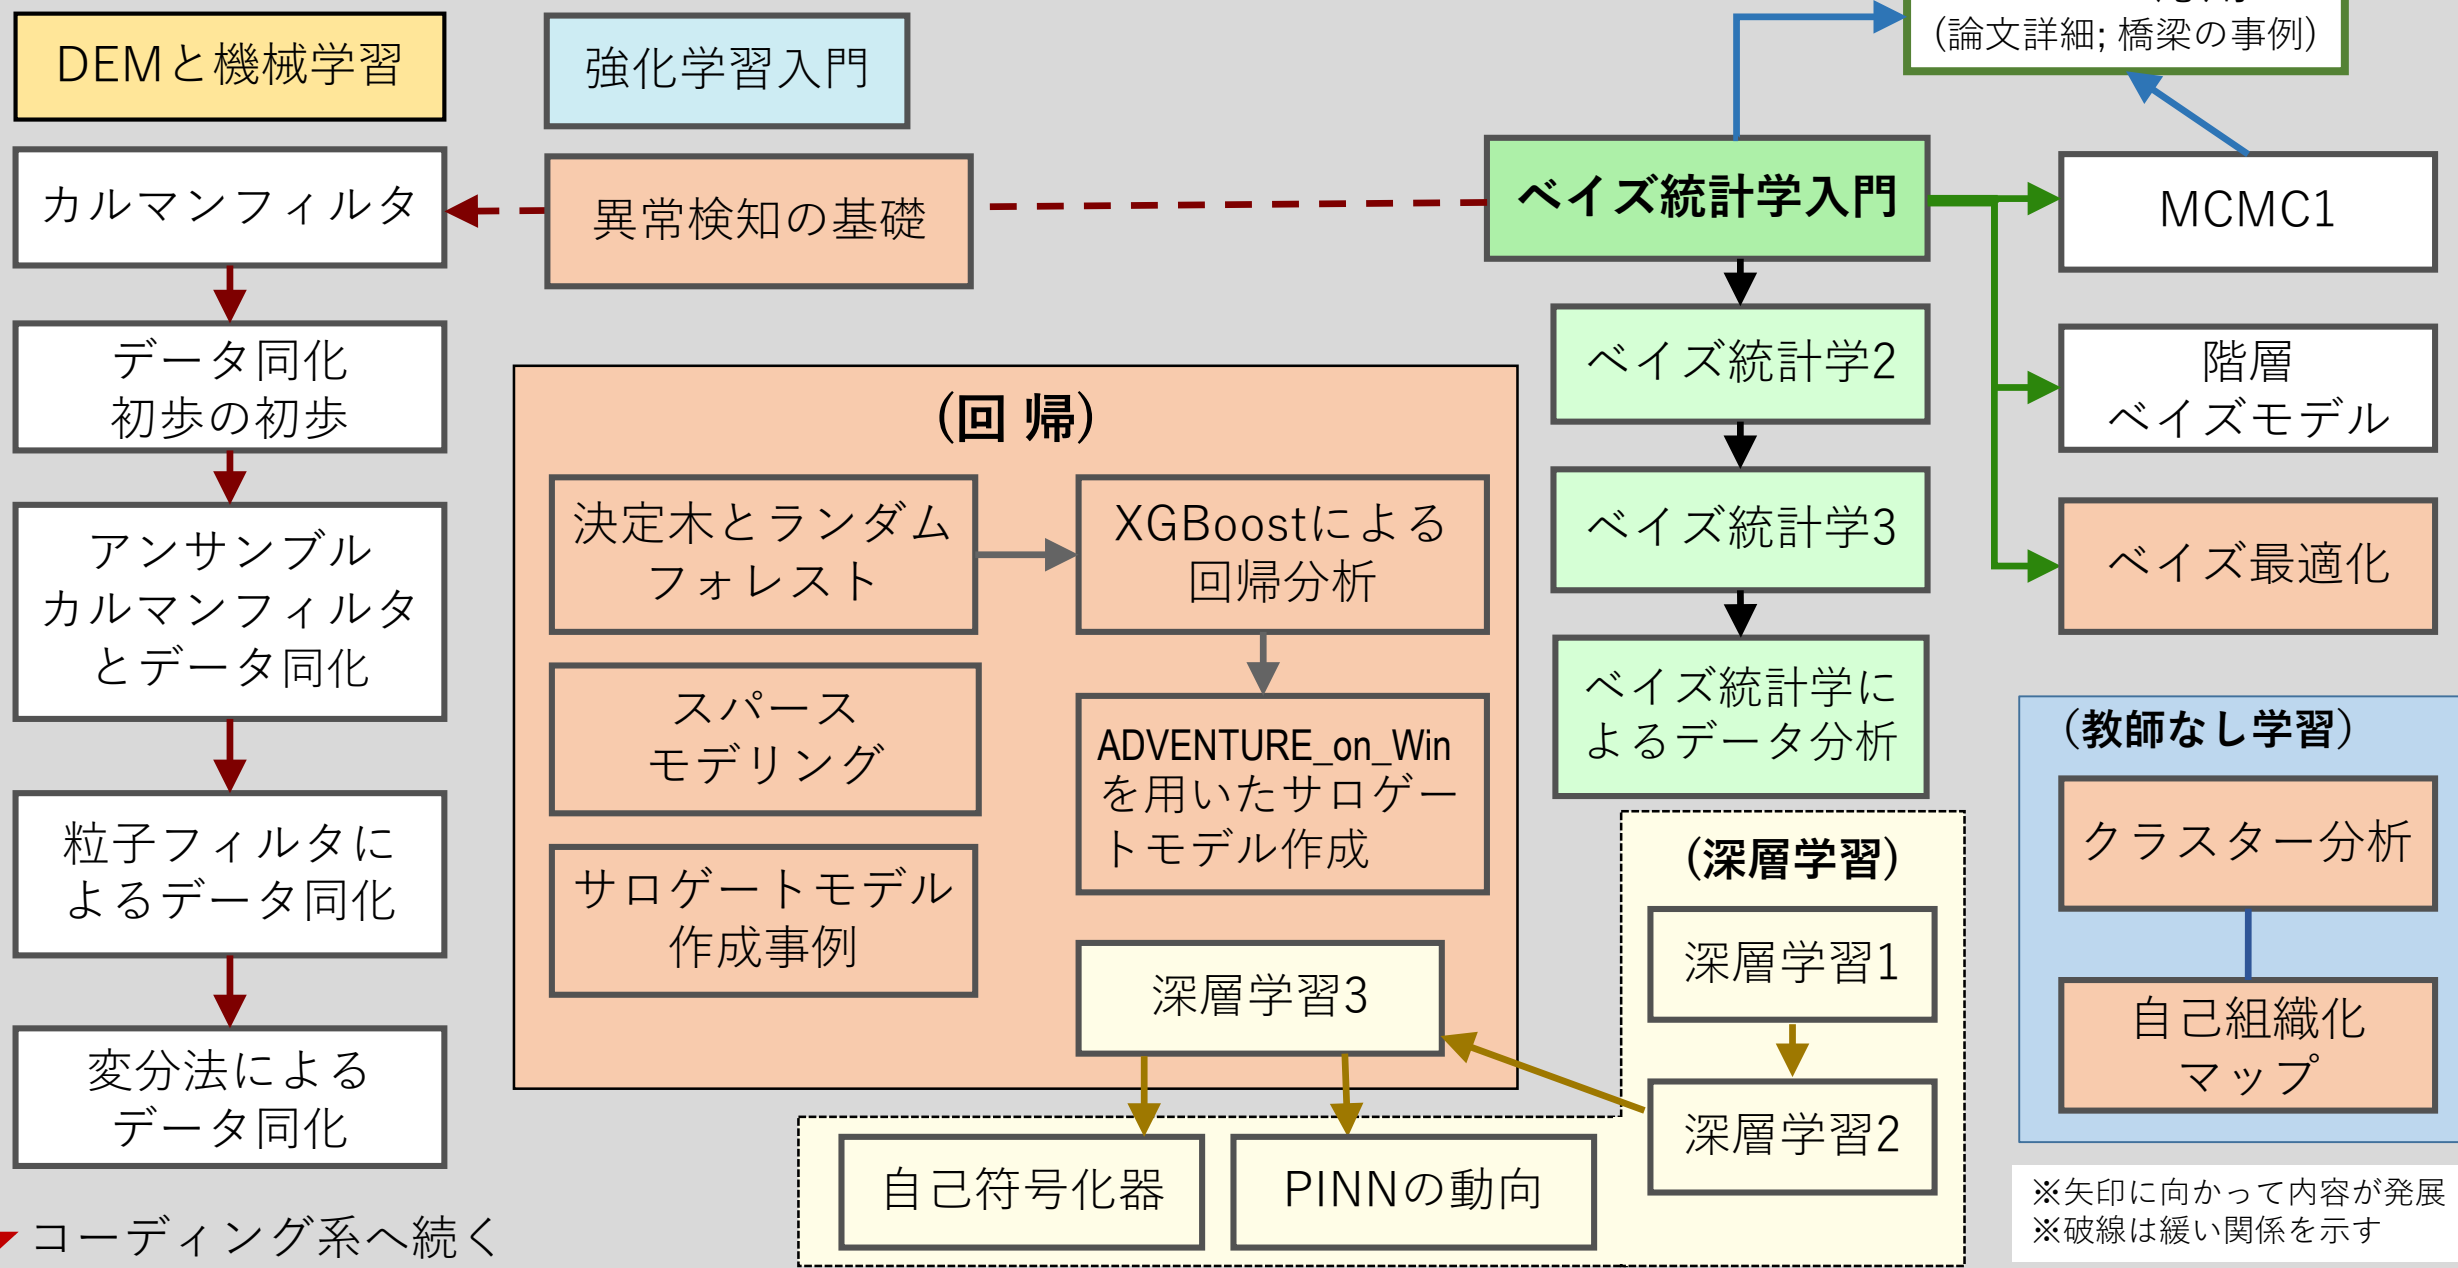

データサイエンス勉強会テーマ相関図

※矢印に向かって内容が発展
 ※破線は緩い関係を示す

コーディング講習会テーマ関連図